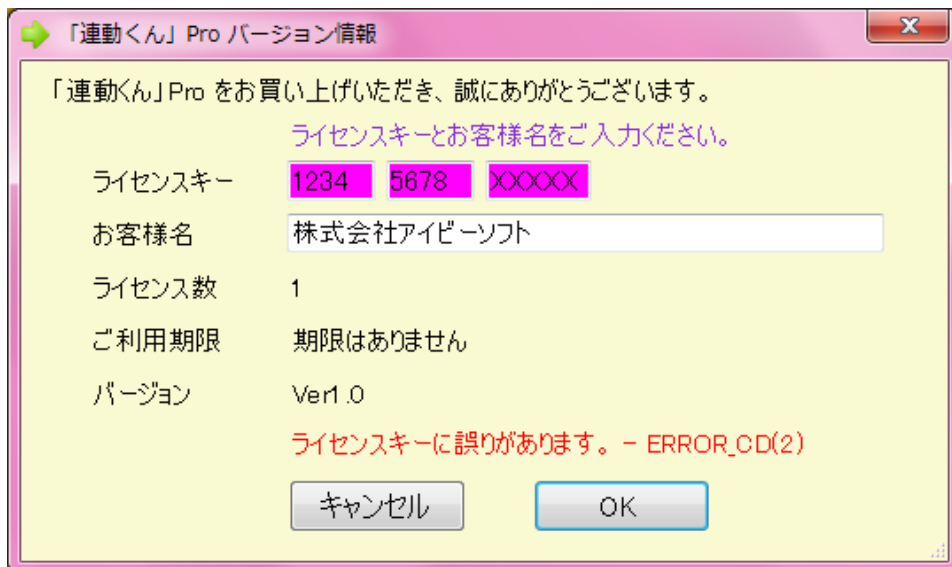

ライセンスコード、お客様名を入力後、[OK]ボタンを押してください。

完了メッセージ

お客様情報の登録が完了しました。

完了メッセージが表示されますので、[OK]ボタンを押してください。

ライセンスキー	1234-5678-91011		
お客様名	株式会社アイピーソフト		
ライセンス数	1		
ご利用期限	期限はありません		
バージョン	Ver1.0		

これで、ライセンスの登録が完了しました。

ライセンスキーの入力に誤りがある場合、エラー表示されます。