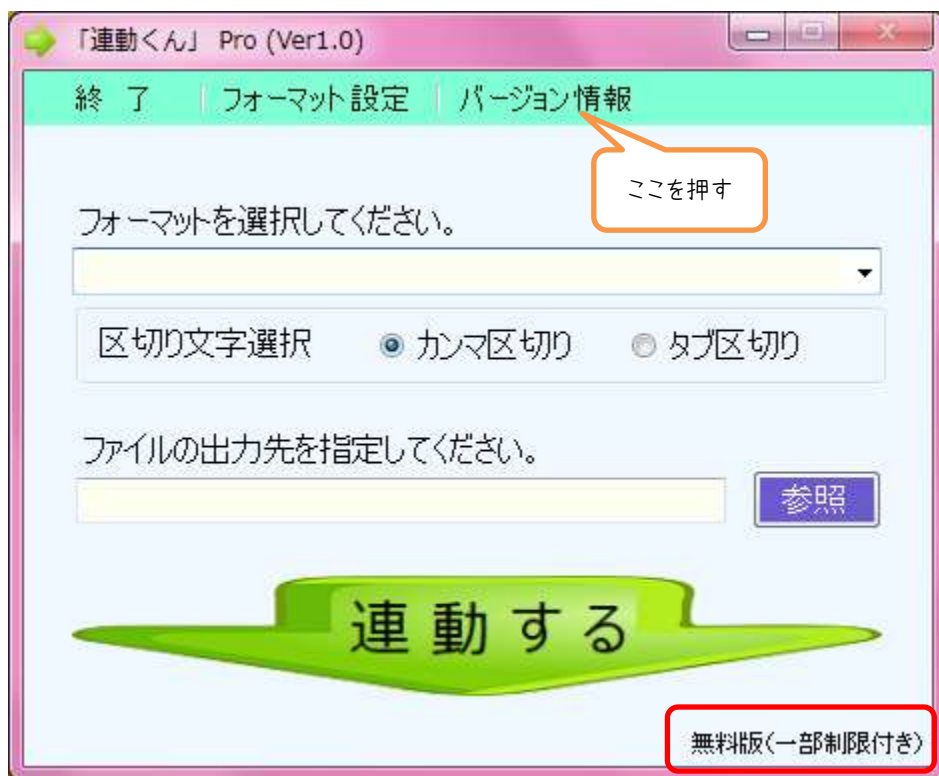

『連動くん Pro』ライセンス登録方法

インストールが完了したら、デスクトップにある『連動くん Pro』アイコンをダブルクリックし、『連動くん Pro』を起動してください。

◆ライセンス登録

『連動くん Pro』インストール時はすべて無料版(一部制限付き)となっております。メイン画面の上部の[バージョン情報]を押して、バージョン情報画面を表示します。

バージョン情報ボタンを押すことで、『連動くん Pro』バージョン情報画面を表示します。

ライセンスキー部分が「登録はここをダブルクリック!」となっているので、そこをダブルクリックしてください。ライセンスキーとお客様名が入力できるようになります。

ここで、送付いたしましたライセンスコードとお客様名(任意)を入力して使用制限を解除します。

また、お客様名の部分をダブルクリックすることで、お客様名だけが修正できるようになります。

ライセンスキー	1234	5678	91011
お客様名	株式会社アイピーソフト		
ライセンス数	1		
ご利用期限	期限はありません		
バージョン	Ver1.0		