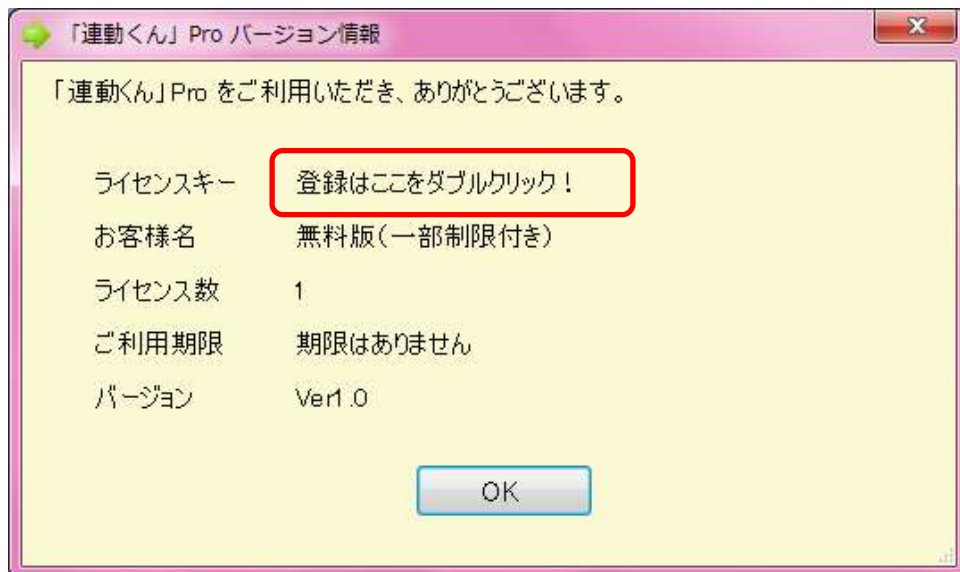

『連動くん Pro』ライセンス登録方法

インストールが完了したら、デスクトップにある『連動くん Pro』アイコンをダブルクリックし、『連動くん Pro』を起動してください。

◆ライセンス登録

『連動くん Pro』インストール時はすべて無料版(一部制限付き)となっております。メイン画面の上部の[バージョン情報]を押して、バージョン情報画面を表示します。

バージョン情報ボタンを押すことで、『連動くん Pro』バージョン情報画面を表示します。

ライセンスキー部分が「登録はここをダブルクリック!」となっているので、そこをダブルクリックしてください。ライセンスキーとお客様名が入力できるようになります。

ここで、送付いたしましたライセンスコードとお客様名(任意)を入力して使用制限を解除します。

また、お客様名の部分をダブルクリックすることで、お客様名だけが修正できるようになります。

ライセンスキー	1234	5678	91011
お客様名	株式会社アイピーソフト		
ライセンス数	1		
ご利用期限	期限はありません		
バージョン	Ver1.0		